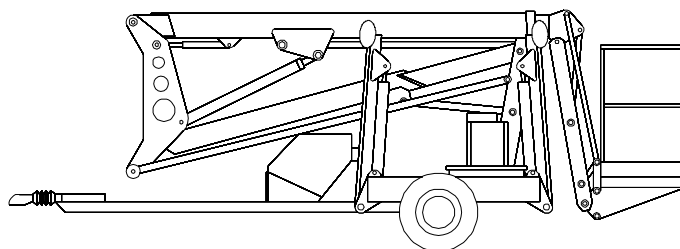

### Technické parametry

Max. Pracovní výška	15 m
Max. boční dosah	6,5 m
Konstr. plošiny	rameno/teleskop
Nosnost koše	200 kg
Šířka koše	0,7 m
Délka koše	1,2 m
Celková hmotnost	1540 kg
Transportní délka	5,52 m
Průjezdni šířka	1,64 m
Průjezdni výška	1,995 m
Šířka s podpěry	3,33m
Pohon plošiny	230 V