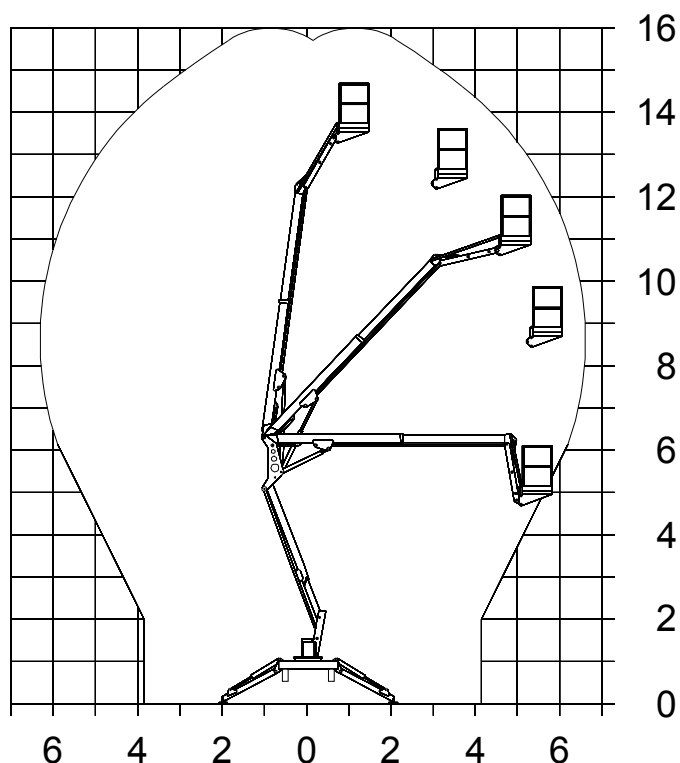

### Technické parametry

Max. Pracovní výška	15 m
Max. boční dosah	6,5 m
Konstr. plošiny	rameno/teleskop
Nosnost koše	200 kg
Šířka koše	0,7 m
Délka koše	1,2 m
Celková hmotnost	1540 kg
Transportní délka	5,52 m
Průjezdni šířka	1,64 m
Průjezdni výška	1,995 m
Šířka s podpěry	3,33m
Pohon plošiny	230 V