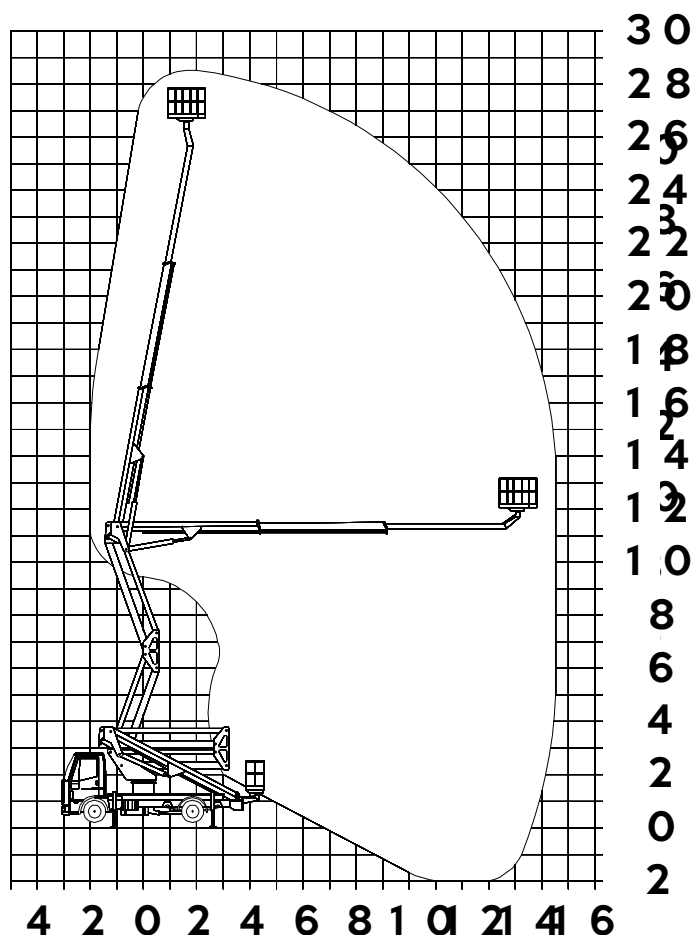

Půjčovna pracovních plošin

ART 287

Technické parametry

Max. Pracovní výška	28,7 m
Max. boční dosah	15,5 m
Podvozek	Iveco
Konstr. plošiny	rameno/teleskop
Nosnost koše	220 kg
Šířka koše	0,7 m
Délka koše	1,8 m
Celková hmotnost	7500 kg
Transportní délka	7,68 m
Průjezdni šířka	2,4 m
Průjezdni výška	3,5 m
Šířka s podpěry	3,46 m
Pohon plošiny	motor