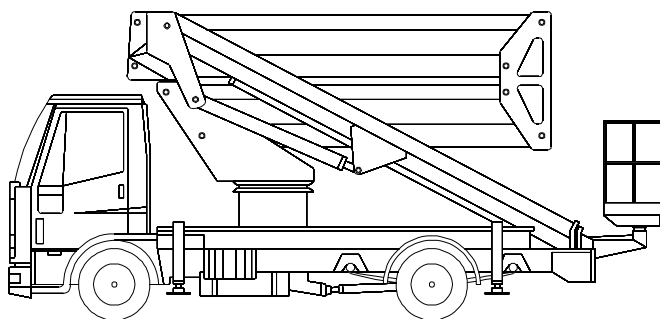

Půjčovna pracovních plošin

ART 287

Technické parametry

Max. Pracovní výška	28,7 m
Max. boční dosah	15,5 m
Podvozek	Iveco
Konstr. plošiny	rameno/teleskop
Nosnost koše	220 kg
Šířka koše	0,7 m
Délka koše	1,8 m
Celková hmotnost	7500 kg
Transportní délka	7,68 m
Průjezdni šířka	2,4 m
Průjezdni výška	3,5 m
Šířka s podpěry	3,46 m
Pohon plošiny	motor