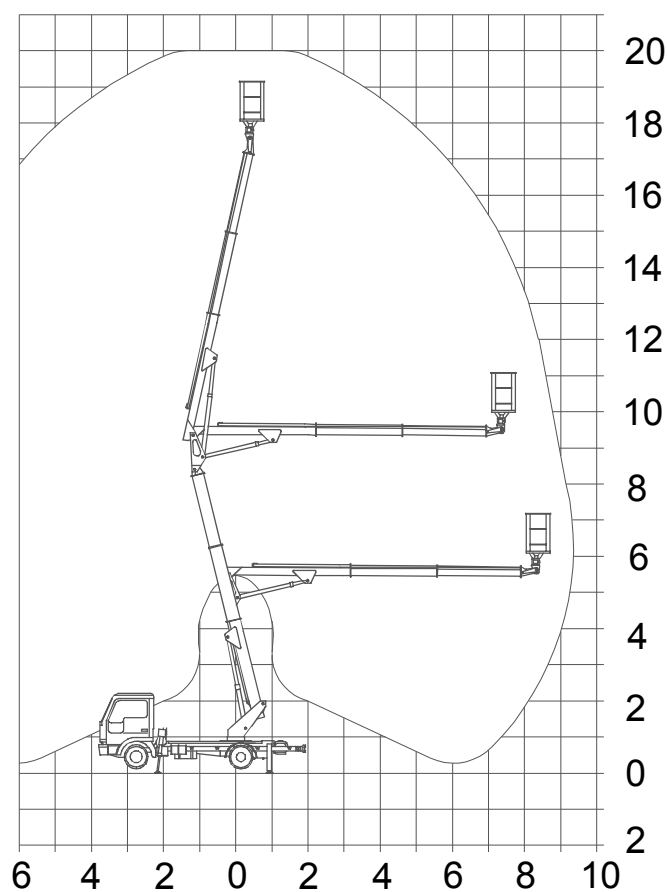

Půjčovna pracovních plošin

AKT 200

Technické parametry

Max. Pracovní výška	20 m
Max. boční dosah	9,65 m
Podvozek	Nissan
Konstr. plošiny	teleskop/teleskop
Nosnost koše	200 kg
Šířka koše	0,7 m
Délka koše	1,4 m
Celková hmotnost	3500 kg
Transportní délka	5,973 m
Průjezdni šířka	2,005 m
Průjezdni výška	2,435 m
Šířka s podpěry	3,45 m
Pohon plošiny	motor