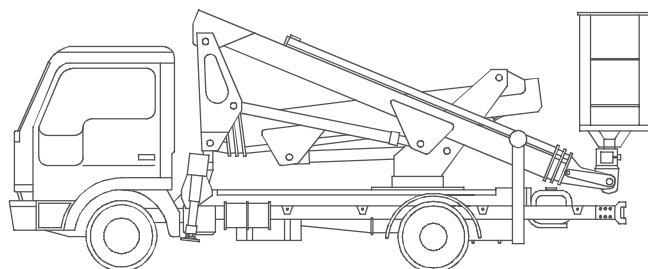

Půjčovna pracovních plošin

AKT 200

Technické parametry

Max. Pracovní výška	20 m
Max. boční dosah	9,65 m
Podvozek	Nissan
Konstr. plošiny	teleskop/teleskop
Nosnost koše	200 kg
Šířka koše	0,7 m
Délka koše	1,4 m
Celková hmotnost	3500 kg
Transportní délka	5,973 m
Průjezdni šířka	2,005 m
Průjezdni výška	2,435 m
Šířka s podpěry	3,45 m
Pohon plošiny	motor